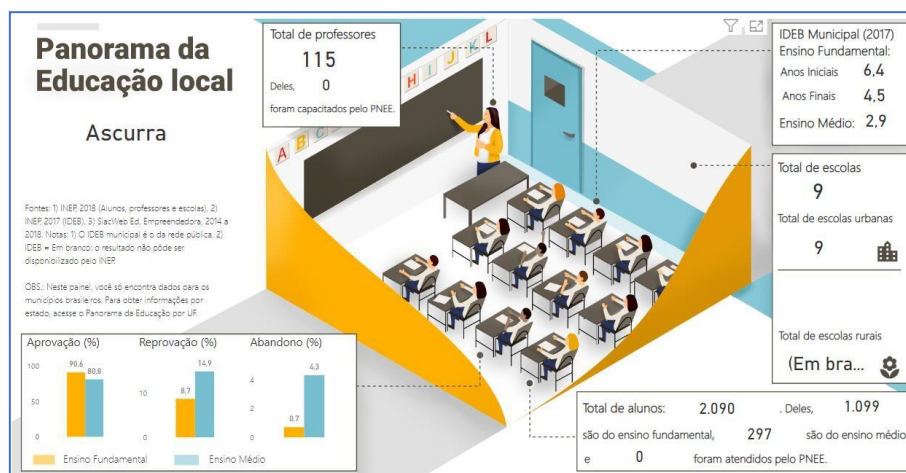

Apresenta-se o Panorama da Educação local na Figura 1.

Figura 1: Panorama Educacional de AscurraFonte:

DataBase Sebrae (2022)

A cidade de Ascurra faz parte da mesorregião do Vale do Itajaí. Conta com uma população de 8.021 hab. (IBGE/2010) e área de 112.884 km². A cidade está a 40 quilômetros de Blumenau, centro urbano maior da qual Ascurra faz parte.