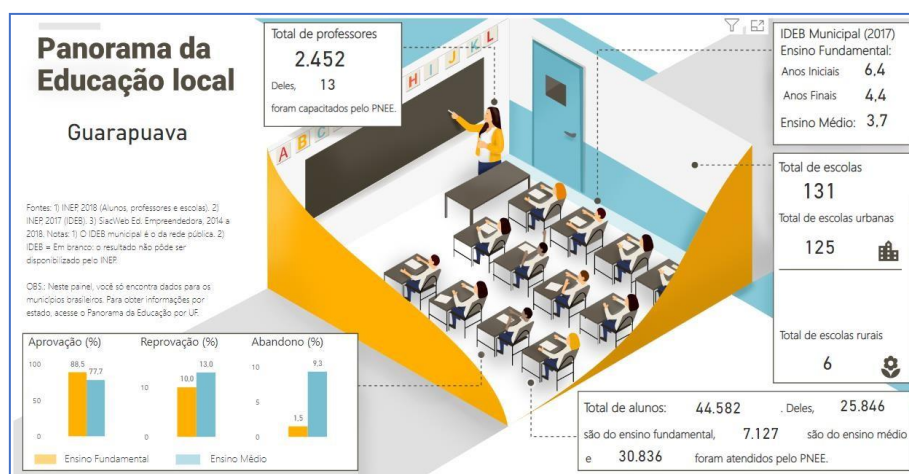

Apresenta-se o Panorama da Educação local na Figura 1.

Figura 1: Panorama Educacional de GuarapuavaFonte:

DataBase Sebrae (2022)

A cidade de Guarapuava faz parte da mesorregião do Centro Sul Paranaense. Conta com uma população de 167.328 hab. (IBGE/2010) e área de 3.168,087 km².